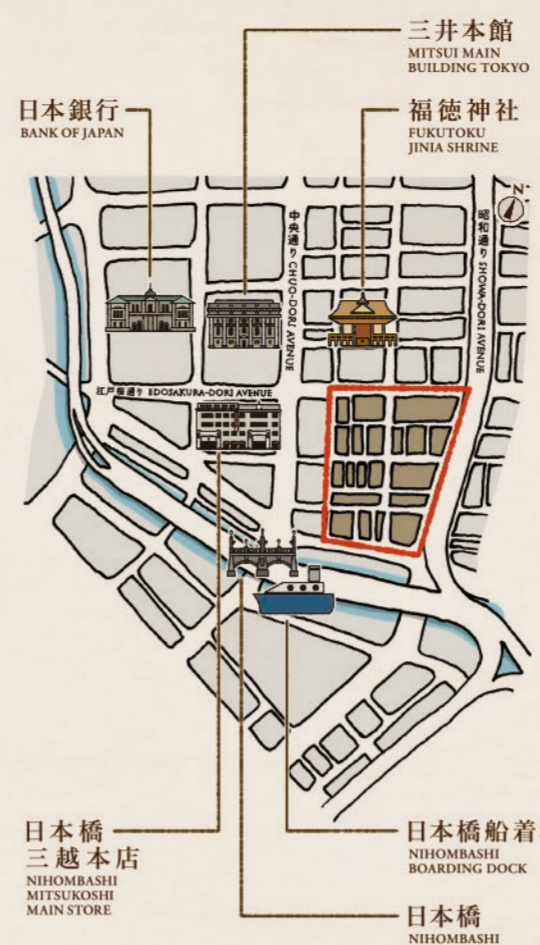

# 日本橋 こころへん 町歩きマップ

## NIHONBASHI KOKORAHEN MACHIARUKI MAP

2025年度版

- 昼営業
- 夜営業
- 飲食店舗
- 物販店舗
- サービス店舗
- 町の案内板

19

薬膳火鍋専門店  
天香回味  
TENSHANFAY WAY

22

BYRON BAY coffee  
COMPANY  
バイロンベイコーヒー日本橋店

25

室町 美はま  
Muromachi Mihama

3

椿近代画廊  
TSUBAKI MODERN Gallery

2

つばさカイロプラクティック  
TSUBASA CHIROPRACTIC  
ヘッドスパ NONREM  
Head Spa NONREM

20

日本橋とんかつ  
日本橋本店  
HAJIME NihonbashiHonten

23

フルーツビストロ  
サブリエ  
Fruits Bistrot SABLIER

1

和の専門店  
小林宝林堂  
TENSHANFAY WAY

4

日本橋さるや  
NIHONBASHI SARUYA

3

日本橋SUPER整体院DR.クマゲ  
Nihonbashi SUPER whole DR.KUMAGETA  
COIFFÉ日本橋  
COIFFÉ Nihonbashi

21