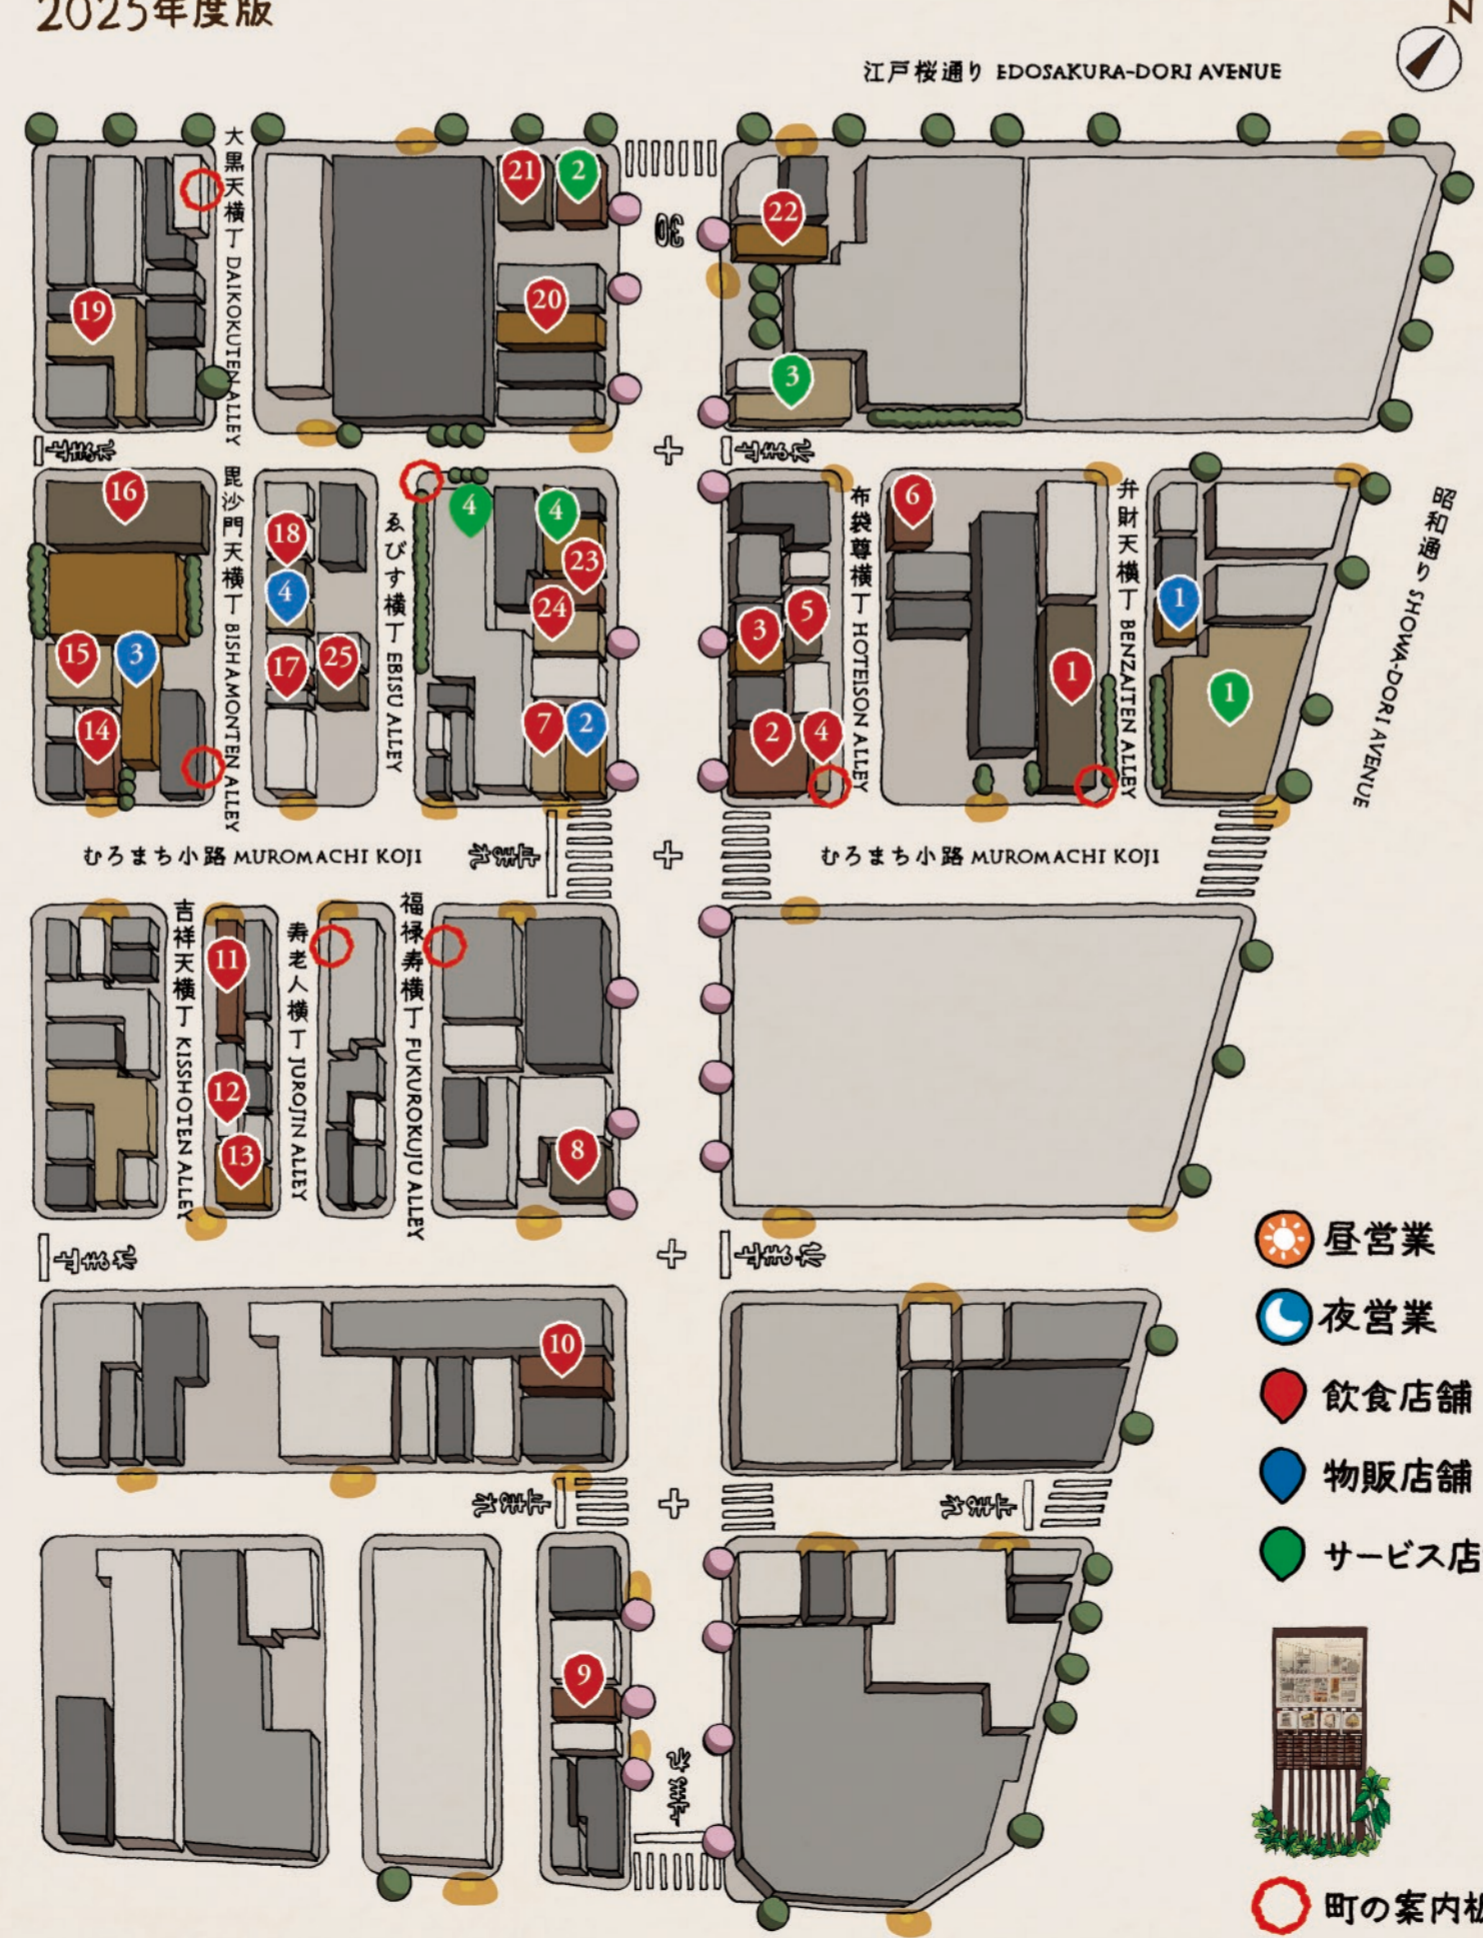

# 日本橋 こころへん 町歩きマップ

## NIHONBASHI KOKORAHEN MACHIARUKI MAP

2025年度版

- 昼営業
- 夜営業
- 飲食店舗
- 物販店舗
- サービス店舗
- 町の案内板

19

薬膳火鍋専門店  
天香回味  
TENSHANFAY WAY

22

BYRON BAY coffee  
COMPANY  
バイロンベイコーヒー日本橋店

25

レストラン桂  
RESTAURANT KATSURA

24

Da GOTO  
メゴトウ  
蛇の市本店  
JYANOICHI

2

森パール  
MORI PEARL

1

+NARU  
NIHONBASHI  
プラスナル コινωνal

4

6

coffee KEYAKI  
コーヒー ケヤキ

9

焼肉処 バッテン  
Yakiniku Dokoro Batten

12

室町 福は内  
MURUMACHI FUKUWAICHI

15

丸山珈琲 日本橋店  
MARUYAMA COFFEE